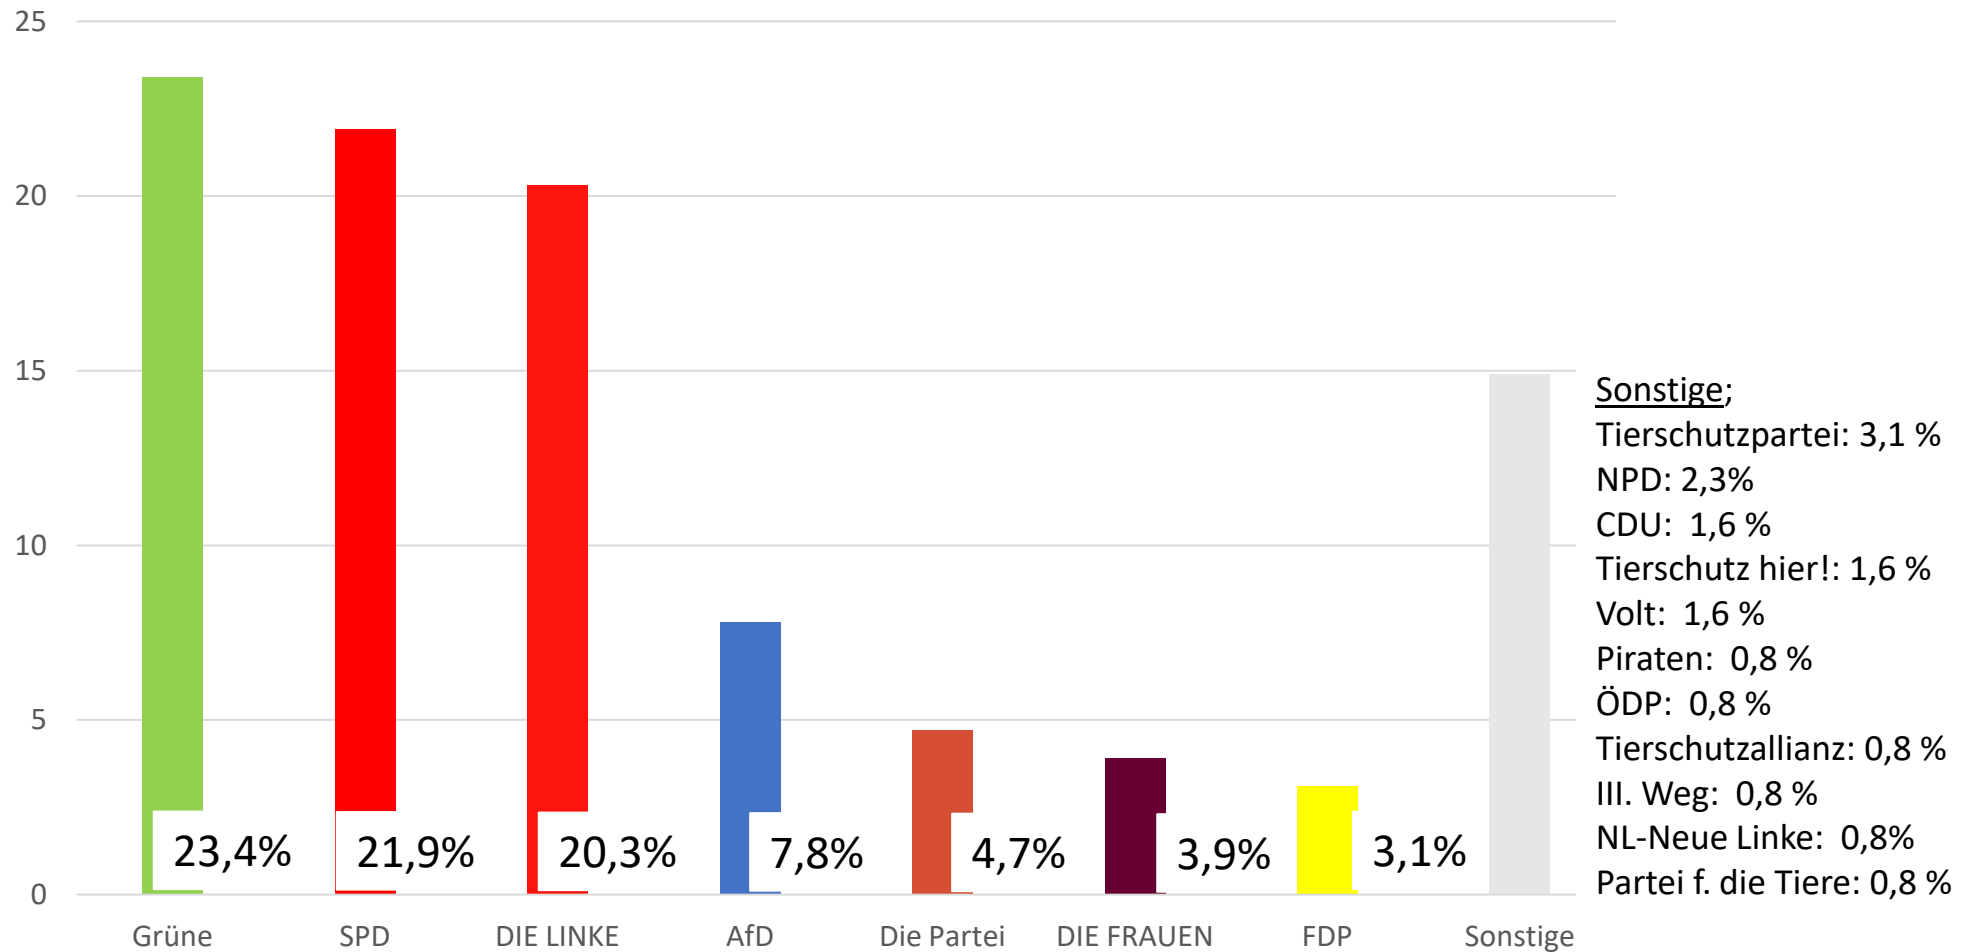

# Ergebnisse der Juniorwahlen der Lessing-Stadtteilschule

Wahlbeteiligung: 64%  
Stand: 26.05.2019 20:12

**Endergebnis der gesamten Juniorwahl bundesweit:**

**Das sind die gesamten Wahlergebnisse der Juniorwahl 2019 zum Vergleich**

Wahlbeteiligung: 78,4% - Stand: 26.05.2019 09:52

Einsehbar im Detail unter: [www.juniorwahl.de](http://www.juniorwahl.de)

1.	GRÜNE	33,9 %
2.	SPD	12,2 %
3.	CDU/CSU	10,7 %
4.	FDP	7,4 %
5.	Die PARTEI	6,7 %
6.	AfD	6,5 %
7.	DIE LINKE	5,4 %
8.	Tierschutzpartei	3,6 %
9.	PIRATEN	2,3 %
10.	FREIE WÄHLER	1,3 %
11.	TIERSCHUTZ hier!	1,1 %
12.	ÖDP	0,9 %
13.	NPD	0,8 %
14.	Volt	0,7 %
15.	DIE FRAUEN	0,7 %
16.	FAMILIE	0,6 %
17.	Tierschutzallianz	0,5 %
18.	LIEBE	0,5 %
	Sonstige	4,3 %